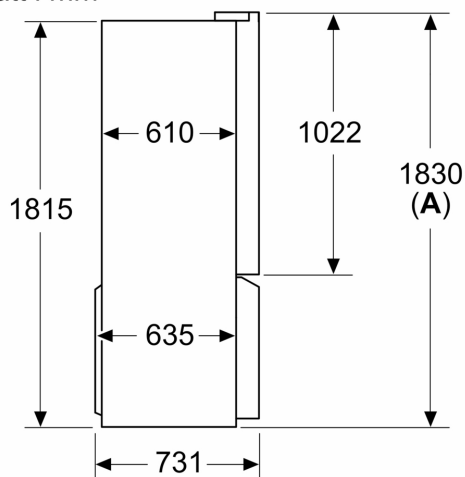

**iQ300, Fristående kyl/frys, 183 x 90.5 cm, Borstat svart stål med antiFingerprint
KF96NAXEA**

Mått i mm

A: Fronten går att justera 1830–1847 mm med främre nivelleringsfötterna helt utdragna

Mått i mm