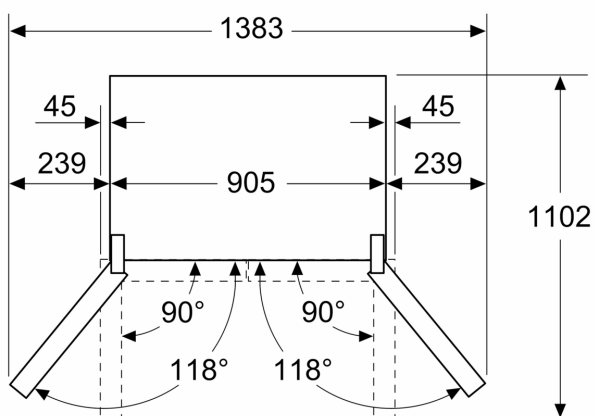

### Mått

- Mått: H 183 x B 91 x D 73 cm

Mått i mm

**A:** Fronten går att justera 1830–1847 mm med främre nivelleringsfötterna helt utdragna

Mått i mm

**A:** Fronten går att justera 1830–1847 mm med främre nivelleringsfötterna helt utdragna

**B:** Lägg till 25 mm för fasta distanser baktill

Mått i mm

Mått i mm

A	a	b
≤ 600	0	0
600 < A ≤ 650	45	45
650 < A ≤ 700	60	60
> 700	239	239

**A:** Stom- och bänkskivsdjup

**B:** Vägg  
Lådorna går att dra ut och ta ur med 90°-öppnad lucka