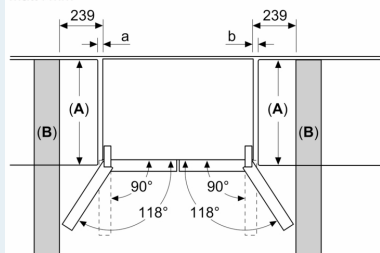

### Mått

- Mått: H 183 x B 91 x D 73 cm

Mått i mm

**A:** Fronten går att justera 1830–1847 mm med främre nivelleringsfötterna helt utdragna

Mått i mm

**A:** Fronten går att justera 1830–1847 mm med främre nivelleringsfötterna helt utdragna

**B:** Lägg till 25 mm för fasta distanser baktill

Mått i mm

Mått i mm

A	a	b
≤ 600	0	0
600 < A ≤ 650	45	45
650 < A ≤ 700	60	60
> 700	239	239

**A:** Stom- och bänkskivsdjup

**B:** Vägg  
Lådorna går att dra ut och ta ur med 90°-öppnad lucka