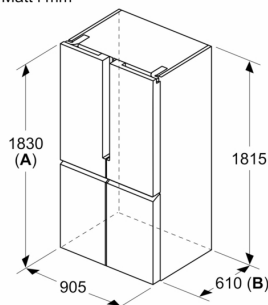

A: Fronten går att justera 1830–1847 mm med främre nivelleringsfötterna helt utdragna

B: Lägg till 25 mm för fasta distanser baktill

Mått i mm